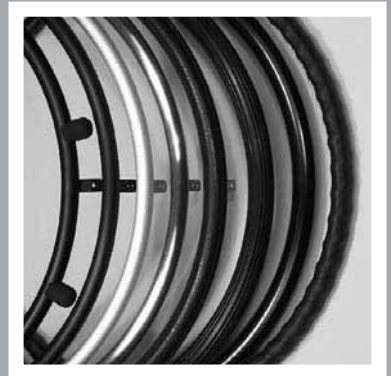

TILBEHØR PANTHERA

Standardbremser

Enhåndsbetjent bremse

Enhåndsbetjent bremse – låst

2-delte fodstøtter – kan vinkles

Plastplade til fodbøjle

Antitipstøtter

Sidestykker

Sidestykker Bambino

Armlæn

Skubbehåndtag faste

Skubbehåndtag vinkeljusterbare

Skubbehåndtag højdejusterbare

TILBEHØR PANTHERA

Skubbebøjle højdejusterbar

Højde justerbar skubbehåndtag Micro

Friktionsdrivringe

Decon Spiderwheel

Enhåndsdrift

Eger- og hjulbeskytter

Tetra quickrelease

Camberaksel

Sædemonteret taske

Standardpude Bambino